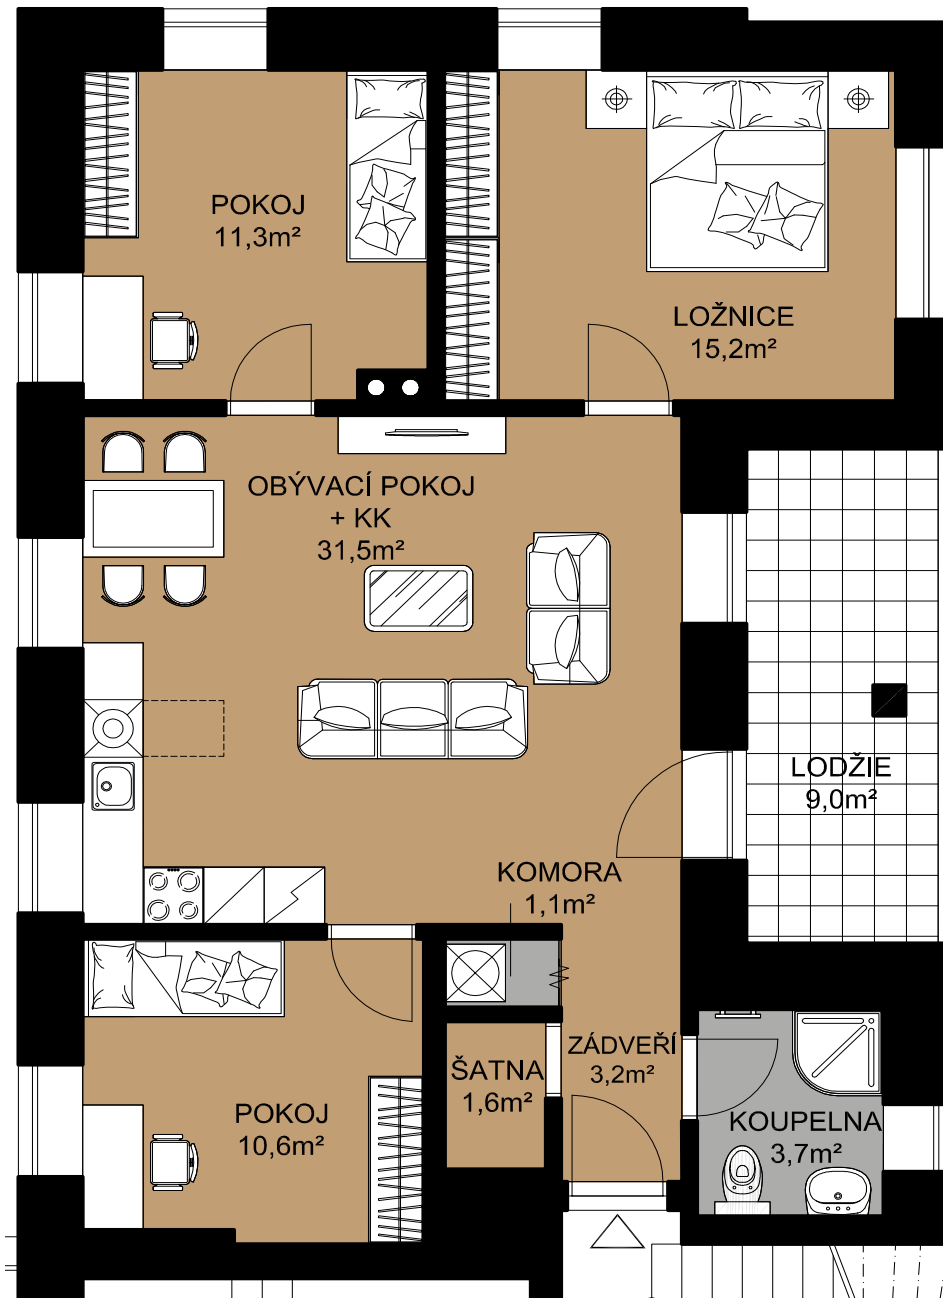

REZIDENCE GEORGE

APARTMÁN Č. 1 1. NP / 4+KK

| | |
|--------------------|---------------------------|
| Obývací pokoj + KK | 31,5m ² |
| Ložnice | 15,2m ² |
| Pokoj 1 | 11,3m ² |
| Pokoj 2 | 10,6m ² |
| Koupelna | 3,7m ² |
| Lodžie | 9,0m ² |
| Šatna | 1,6m ² |
| Komora | 1,1m ² |
| Zádveří | 3,2m ² |
| Předzahrada | 60m ² |
| Celkem | 147,2m² |

Tento plán je pouze ilustrační. Vyobrazené zařízení interiéru v plánech bytů není předmětem
dodávky. Developer si vyhrazuje právo na změnu.

SCHÉMA PODLAŽÍ

JIŽNÍ POHLED

INVESTOR

K+V Developing Services s.r.o.
Dlouhá 114, Kovářská, 431 86