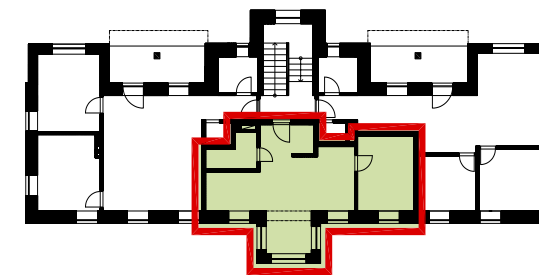

SCHÉMA PODLAŽÍ