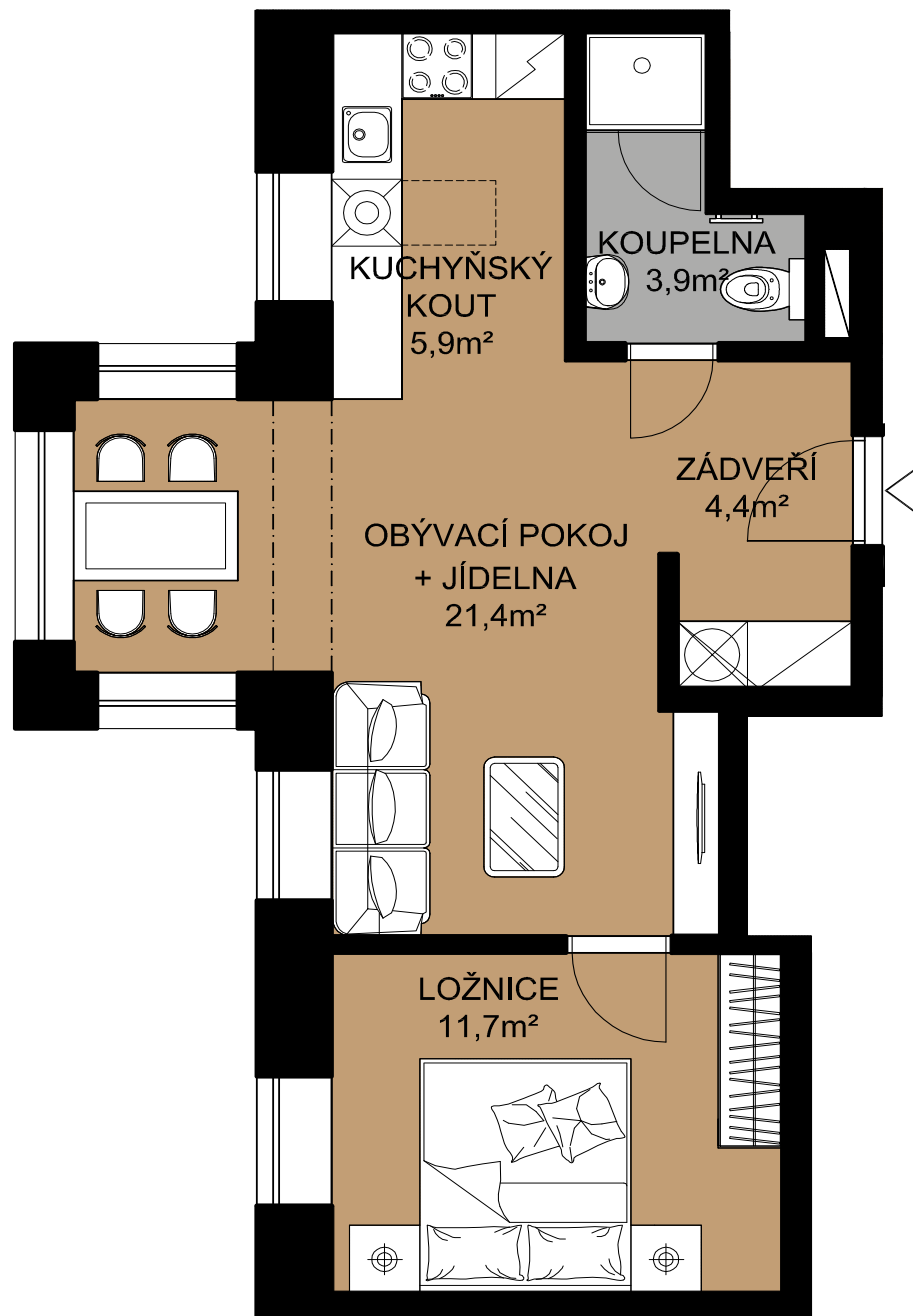

REZIDENCE GEORGE

APARTMÁN Č. 4 2. NP / 2+KK

Obývací pokoj + jídelna	21,4m ²
Kuchyňský kout	5,9m ²
Ložnice	11,7m ²
Koupelna	3,9m ²
Zádveří	4,4m ²
Celkem	47,3m²

Tento plán je pouze ilustrační. Vyobrazené zařízení interiéru v plánech bytů není předmětem dodávky. Developer si vyhrazuje právo na změnu.