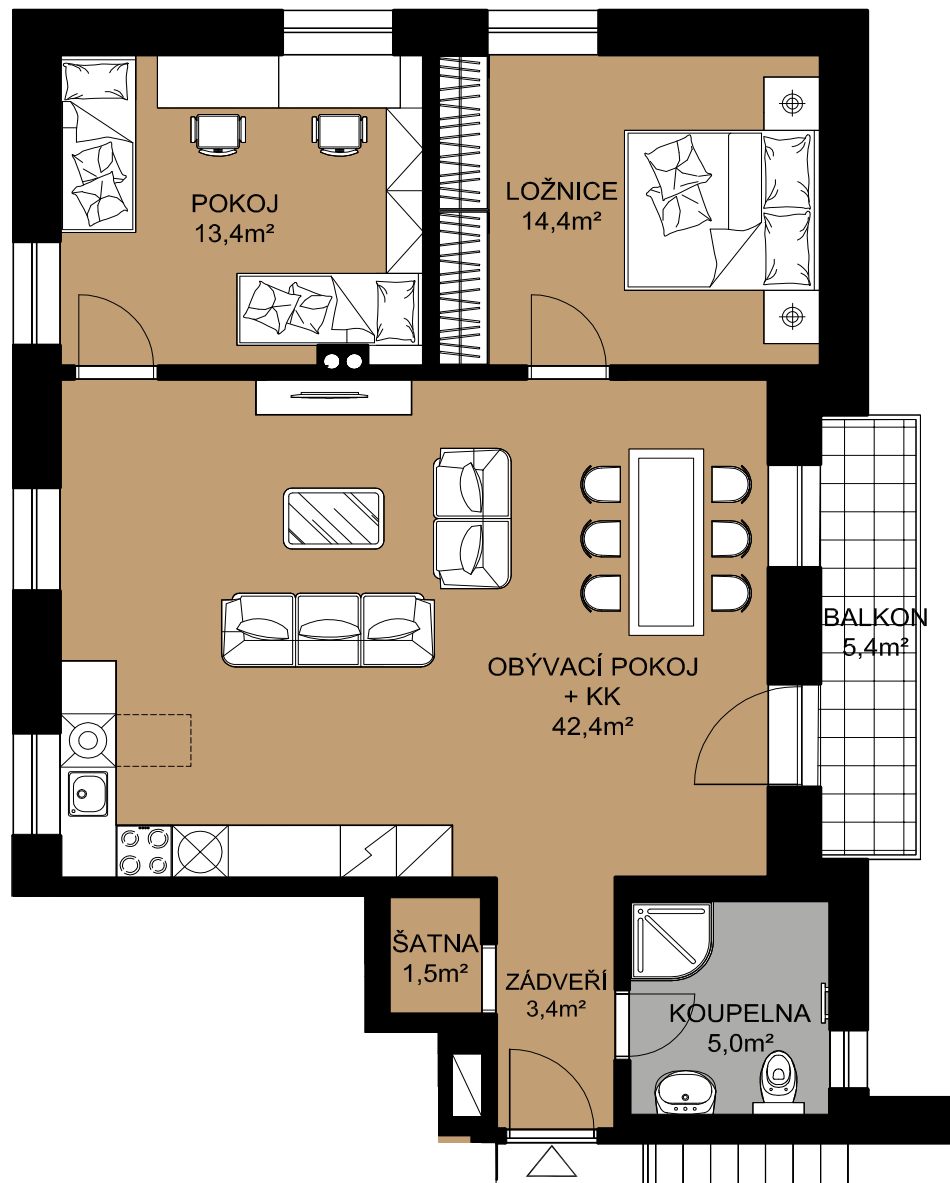

REZIDENCE GEORGE

APARTMÁN Č. 7 3. NP / 3+KK

Obývací pokoj + KK	42,4m ²
Ložnice	14,4m ²
Pokoj	13,4m ²
Koupelna	5,0m ²
Šatna	1,5m ²
Zádveří	3,4m ²
Balkon	5,4m ²
Celkem	85,5m²

Tento plán je pouze ilustrační. Vyobrazené zařízení interiéru v plánech bytů není předmětem dodávky. Developer si vyhrazuje právo na změnu.