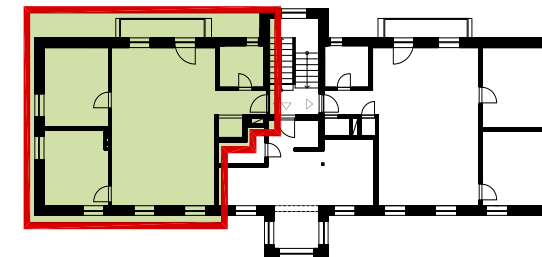

SCHÉMA PODLAŽÍ