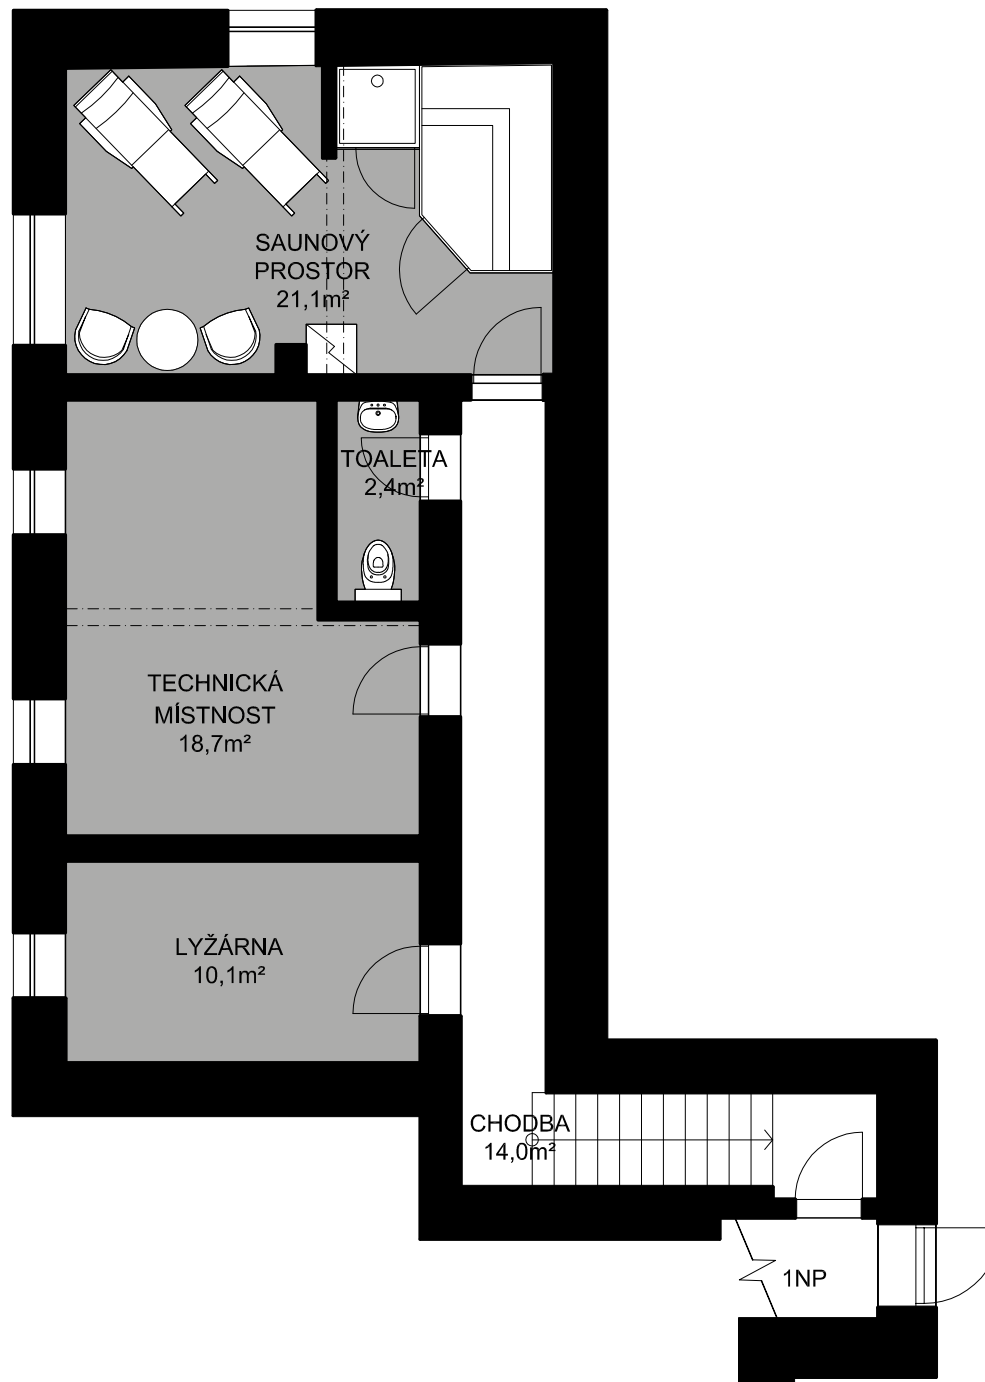

REZIDENCE GEORGE

SPOLEČNÉ PROSTORY 1. PP

Saunový prostor	21,1m ²
Toaleta	2,4m ²
Chodba	14,0m ²
Technická místnost	18,7m ²
Lyžárna	10,1m ²
Celkem	66,3m²

Tento plán je pouze ilustrační. Vyobrazené zařízení interiéru v plánech bytů není předmětem dodávky. Developer si vyhrazuje právo na změnu.