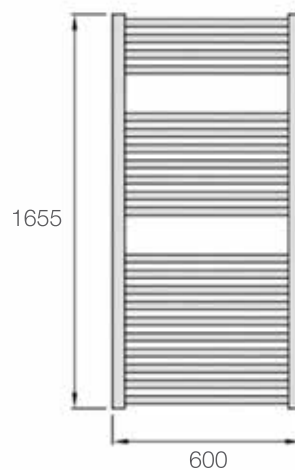

KOUPELNOVÝ RADIÁTOR STŘEDOVÉ PŘIPOJENÍ

concept

Koupelnový radiátor Concept 200 Tube

CONCEPT 200 TUBE koupelnový radiátor 1655/600, středové připojení, antracit S02