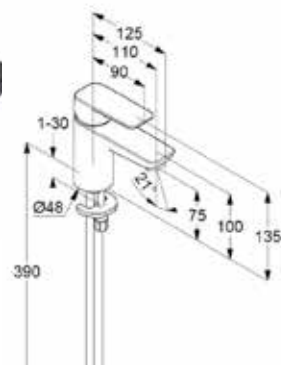

REZIDENCE
GEORGE

Zařizovací předměty koupelna

Umyvadlo LAUFEN a umyvadlová baterie KLUDI PURE&STYLE

Série

Project

Umyvadlo

LAUFEN Pro S 60 keramické umyvadlo, barva: bílá

Umyvadlová skříňka

DŘEVOJAS umyvadlová skříňka o šířce 60 cm se 2 zásuvkami, barva: tobacco, úchytky černé

Zrcadlová skříňka

DŘEVOJAS jednodveřová zrcadlová skříňka PREMIUM GAE 60, barva: tobacco

Umyvadlová baterie

KLUDI PURE&STYLE umyvadlová baterie DN15, stojánková, páková, černá