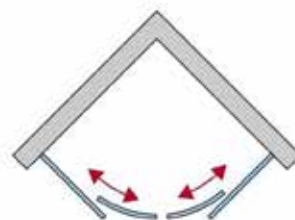

### SPRCHOVÁ ZÁSTĚNA ČTVRTKRUH

Sprchová zástěna

SANSWISS TOP-Line sprchová zástěna s dvoudílnými posuvnými dveřmi 90x90 cm, R550, černý mat

REZIDENCE  
GEORGE